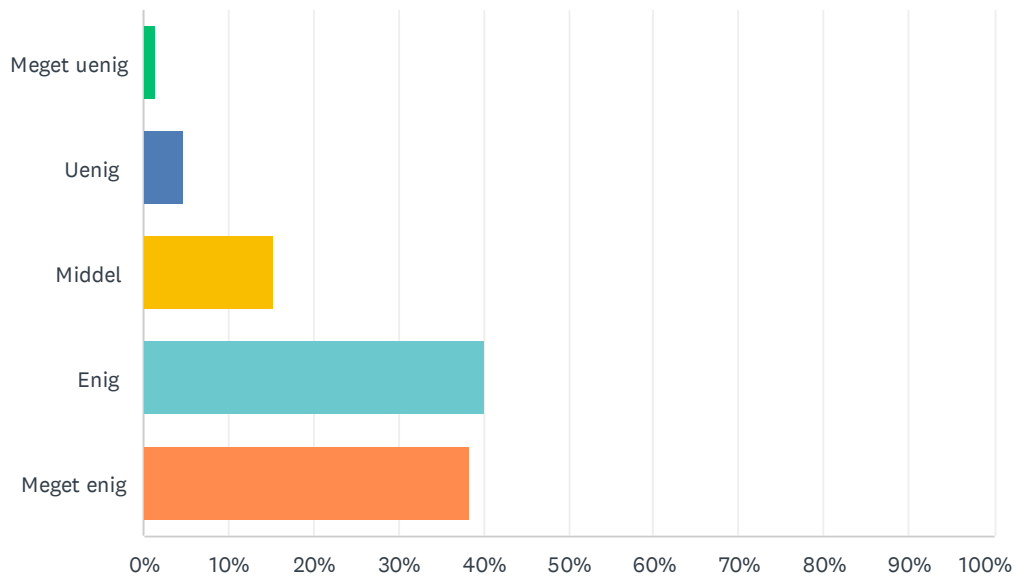

Sp. 20 I hvilken grad oplevede du, at det var let at finde nogen at køre på ski med (det kan være andre elever eller lærere)

Besvaret: 65 Sprunget over: 1