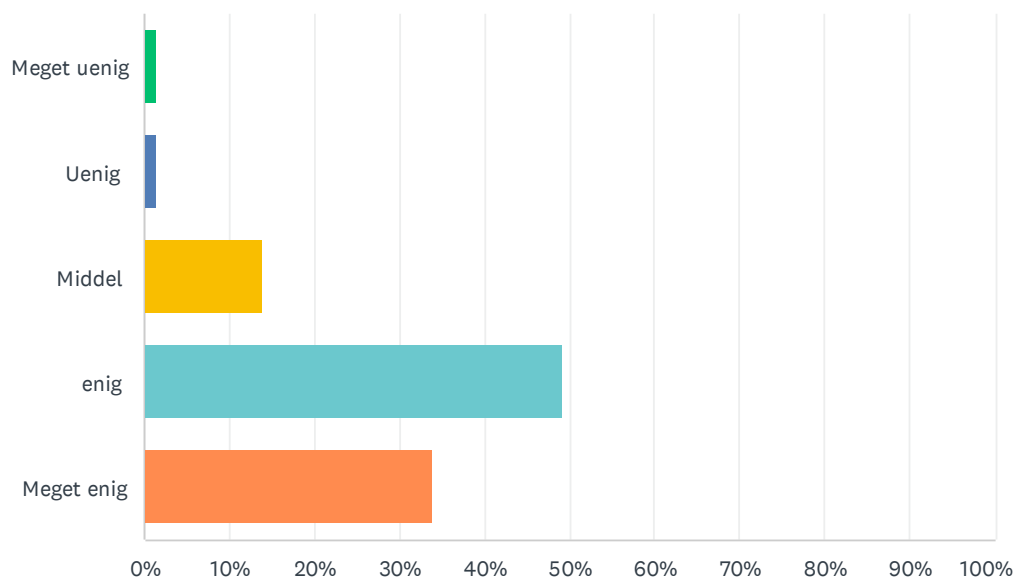

Sp. 16 Hvis du var med i skiskolen - så angiv i hvilken grad du fik noget ud af det

Besvaret: 60 Sprunget over: 6

SVARMULIGHEDER	BESVARELSER	
Jeg brugte ikke skiskole	41.67%	25
Jeg fik overhovedet ikke noget ud af det	6.67%	4
Jeg fik noget ud af det	30.00%	18
Jeg fik meget ud af det	21.67%	13
I ALT		60

Sp. 17 I hvilken grad oplevede du er du enig i, at Solgårdens ansatte+gæster var aktive i at hjælpe elever igang med at lære at stå på ski

Besvaret: 65 Sprunget over: 1

SVARMULIGHEDER	BESVARELSER	
Meget uenig	0.00%	0
Uenig	3.08%	2
Middel	6.15%	4
Enig	35.38%	23
Meget enig	55.38%	36
I ALT		65

Sp. 18 I hvilken grad er du enig i, at du blev udfordret på dit niveau mht skiløb

Besvaret: 65 Sprunget over: 1

SVARMULIGHEDER	BESVARELSER	
Meget uenig	1.54%	1
Uenig	1.54%	1
Middel	13.85%	9
enig	49.23%	32
Meget enig	33.85%	22
I ALT		65