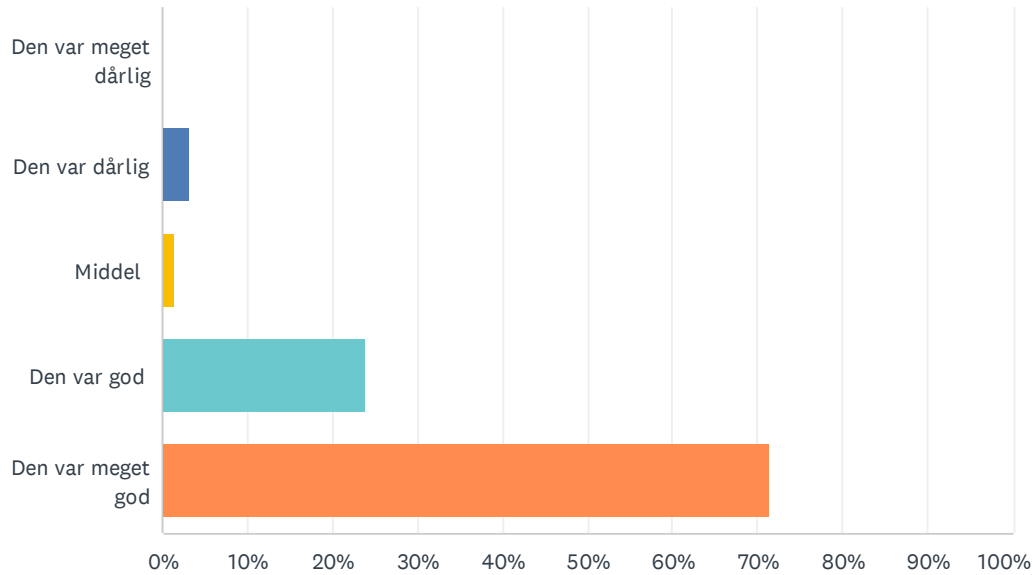

SVARMULIGHEDER	BESVARELSER	
Den var meget dårlig	0.00%	0
Den var dårlig	3.17%	2
Middel	1.59%	1
Den var god	23.81%	15
Den var meget god	71.43%	45
I ALT		63

Sp. 27 Har du en kommentar i forhold til skituren så skriv den her eller tryk på "Afslut"

Besvaret: 4 Sprunget over: 62