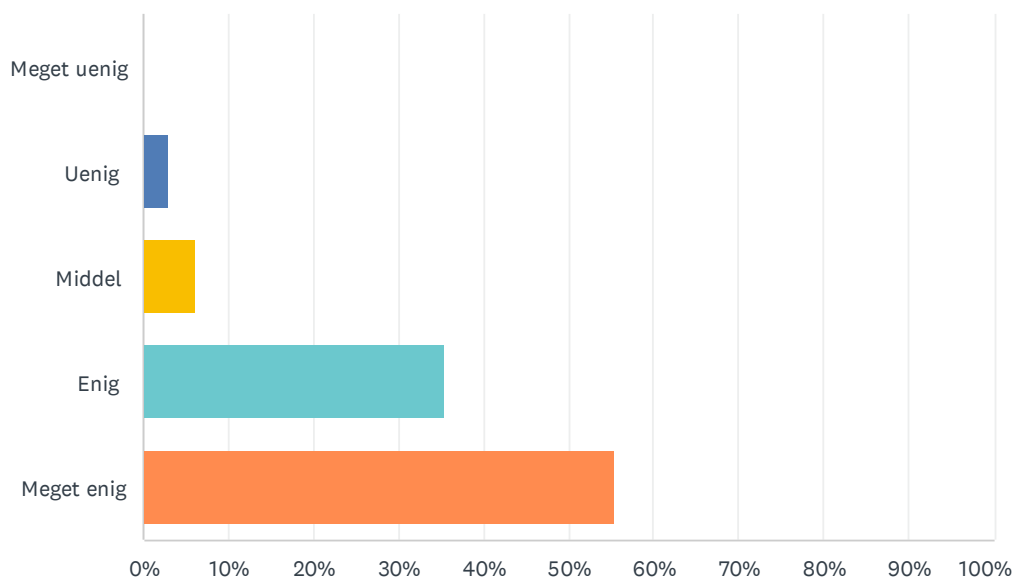

Sp. 17 I hvilken grad oplevede du er du enig i, at Solgårdens ansatte+gæster var aktive i at hjælpe elever igang med at lære at stå på ski

Besvaret: 65 Sprunget over: 1