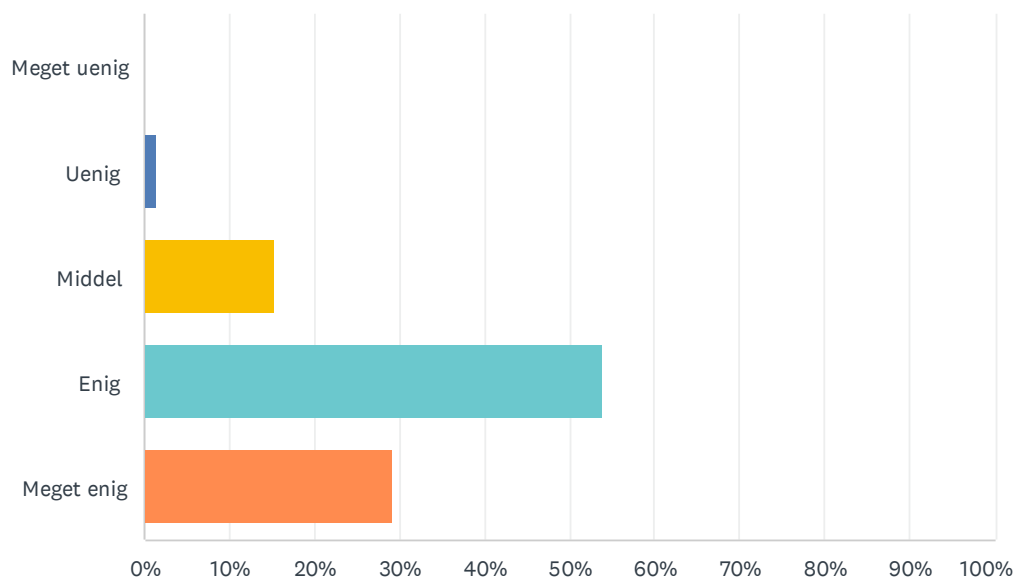

SVARMULIGHEDER	BESVARELSER	
Slet ikke vigtigt	0.00%	0
Ikke vigtigt	1.54%	1
Hverken / eller	24.62%	16
Vigtigt	40.00%	26
Meget vigtigt	33.85%	22
I ALT		65

Sp. 11 I hvilken grad er du enig i at Schlosshof var et dejligt at bo, når vi var på skitur

Besvaret: 65 Sprunget over: 1

SVARMULIGHEDER	BESVARELSER	
Meget uenig	0.00%	0
Uenig	1.54%	1
Middel	15.38%	10
Enig	53.85%	35
Meget enig	29.23%	19
I ALT		65

Sp. 12 I hvilken grad er du enig i, at maden på Scholshof var god

Besvaret: 64 Sprunget over: 2