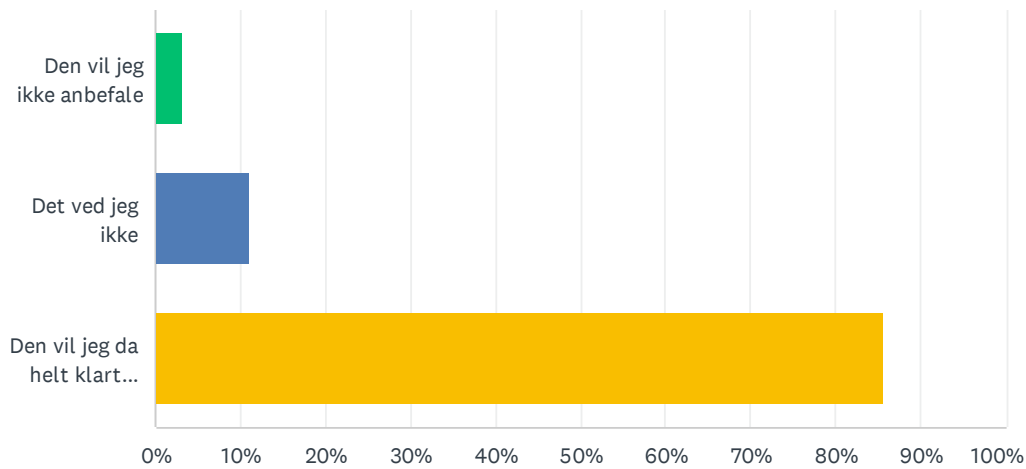

SVARMULIGHEDER	BESVARELSER	
Actionpræget friluftstur med mountainbike, kajak og andre friluftaktiviteter	17.74%	11
Storbytur til fx London, Barcelona eller Paris	53.23%	33
Vandretur i Norge	9.68%	6
Cykeltur på Mallorca	6.45%	4
Dykkertur	12.90%	8
I ALT		62

Sp. 25 I hvilken grad vil du anbefale Solgårdens skitur til andre

Besvaret: 63 Sprunget over: 3

SVARMULIGHEDER	BESVARELSER	
Den vil jeg ikke anbefale	3.17%	2
Det ved jeg ikke	11.11%	7
Den vil jeg da helt klart anbefale	85.71%	54
I ALT		63

Sp. 26 Din overordnede vurdering af Solgårdens skitur

Besvaret: 63 Sprunget over: 3