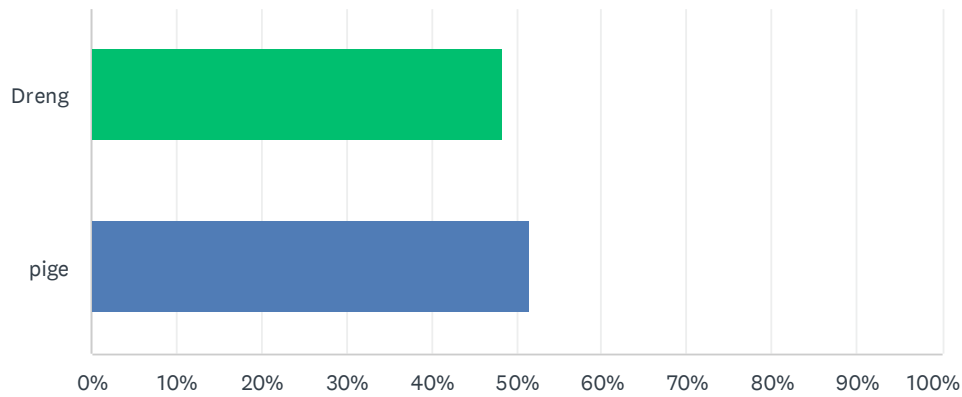

Sp. 1 Hvem er du?

Besvaret: 66 Sprunget over: 0

SVARMULIGHEDER	BESVARELSER
Dreng	48.48% 32
pige	51.52% 34
I ALT	66

Sp. 2 Hvilken klasse går du i?

Besvaret: 66 Sprunget over: 0

SVARMULIGHEDER	BESVARELSER
9.kl	34.85% 23
10.kl	65.15% 43
I ALT	66

Sp. 3 Har du stået på ski før årets tur til Østrig?

Besvaret: 66 Sprunget over: 0

SVARMULIGHEDER	BESVARELSER	
Ja	51.52%	34
Nej	48.48%	32
I ALT		66

Sp. 4 Antal skiture inden vores tur til Østrig?

Besvaret: 66 Sprunget over: 0