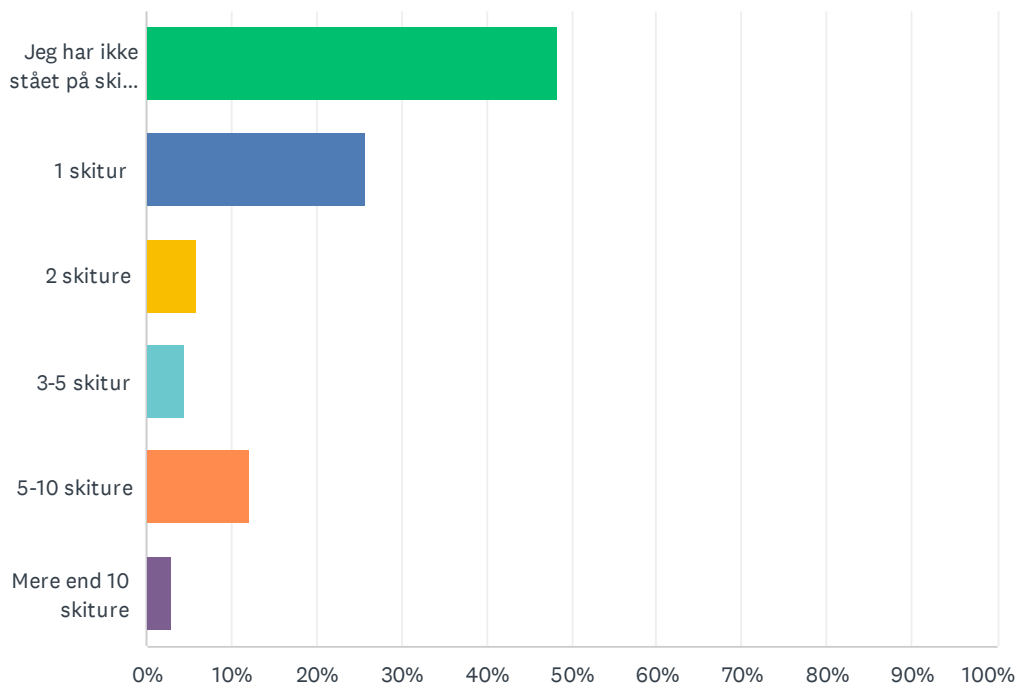

Sp. 3 Har du stået på ski før årets tur til Østrig?

Besvaret: 66 Sprunget over: 0

SVARMULIGHEDER	BESVARELSER	
Ja	51.52%	34
Nej	48.48%	32
I ALT		66

Sp. 4 Antal skiture inden vores tur til Østrig?

Besvaret: 66 Sprunget over: 0

SVARMULIGHEDER	BESVARELSER	
Jeg har ikke stået på ski før denne tur	48.48%	32
1 skitur	25.76%	17
2 skiture	6.06%	4
3-5 skitur	4.55%	3
5-10 skiture	12.12%	8
Mere end 10 skiture	3.03%	2
I ALT		66

Sp. 5 I hvilken grad følte du dig godt informeret om skituren inden afrejsen