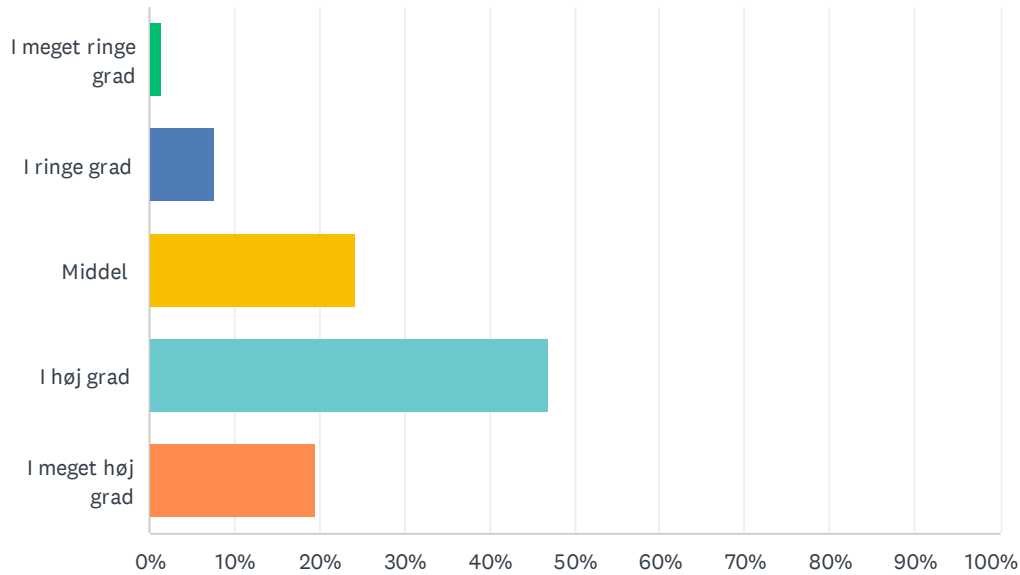

SVARMULIGHEDER	BESVARELSER
I meget ringe grad	1.52% 1
I ringe grad	7.58% 5
Middel	24.24% 16
I høj grad	46.97% 31
I meget høj grad	19.70% 13
I ALT	66

Sp. 7 I hvilken grad syntes du, at busserne var moderne og pæne

Besvaret: 65 Sprunget over: 1