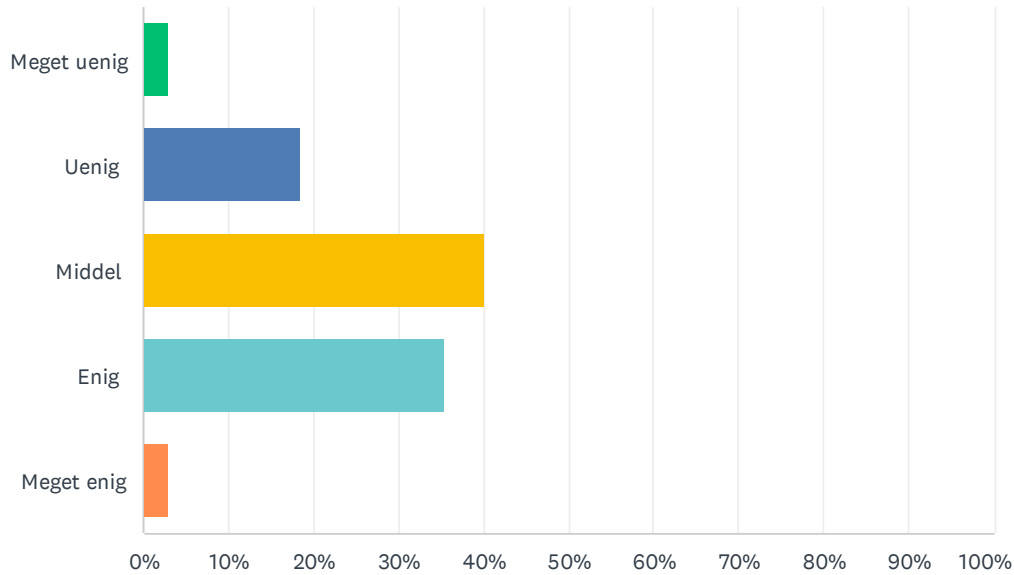

SVARMULIGHEDER	BESVARELSER
Meget uenig	3.08% 2
Uenig	18.46% 12
Middel	40.00% 26
Enig	35.38% 23
Meget enig	3.08% 2
I ALT	65

Sp. 10 Hvor vigtigt er det for dig, at der er tid til at handle ved grænsen?

Besvaret: 65 Sprunget over: 1