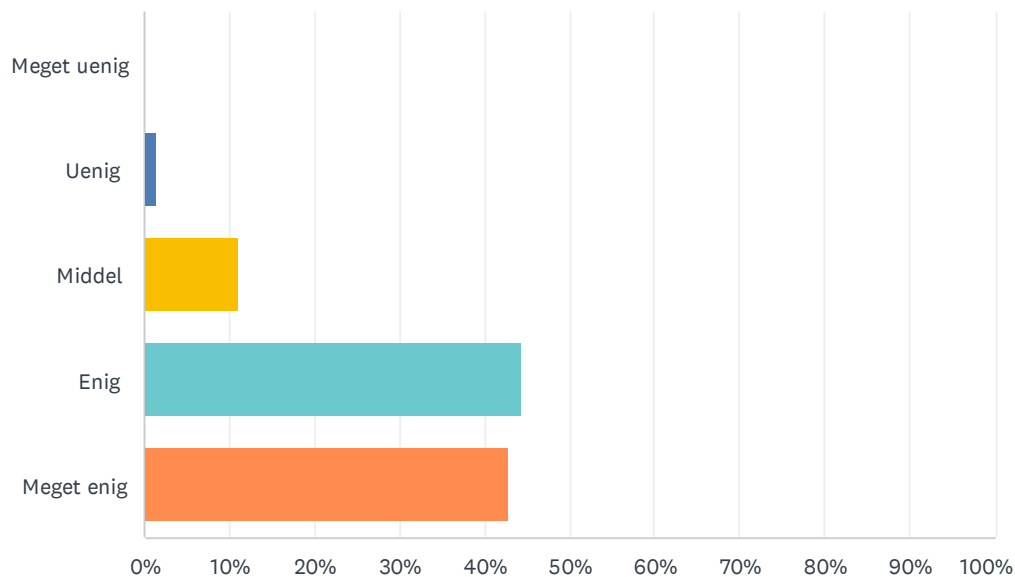

SVARMULIGHEDER	BESVARELSER	
Meget uenig	1.54%	1
Uenig	4.62%	3
Middel	15.38%	10
Enig	40.00%	26
Meget enig	38.46%	25
I ALT		65

Sp. 21 Har du en kommentar til skiløbet - så skriv den her - eller gå til "næste"

Besvaret: 3 Sprunget over: 63

Sp. 22 I hvilken grad er du enig i, at skituren påvirker fællesskabet i en positiv retning

Besvaret: 63 Sprunget over: 3

SVARMULIGHEDER	BESVARELSER	
Meget uenig	0.00%	0
Uenig	1.59%	1
Middel	11.11%	7
Enig	44.44%	28
Meget enig	42.86%	27
I ALT		63