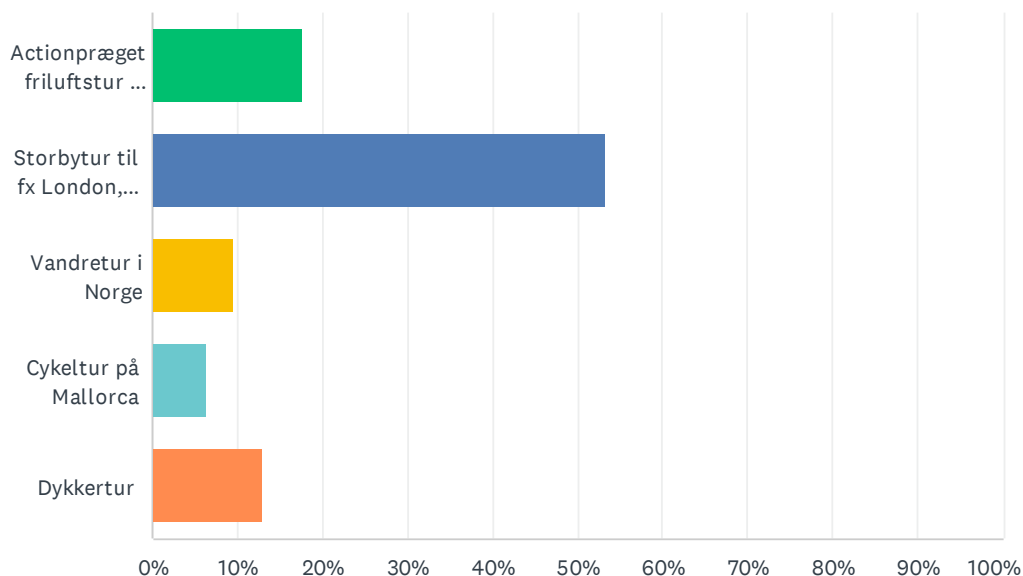

Sp. 24 Hvis du skulle vælge en alternativ rejse i stedet for skitur - hvilken af nedenstående ville du så vælge?

Besvaret: 62 Sprunget over: 4