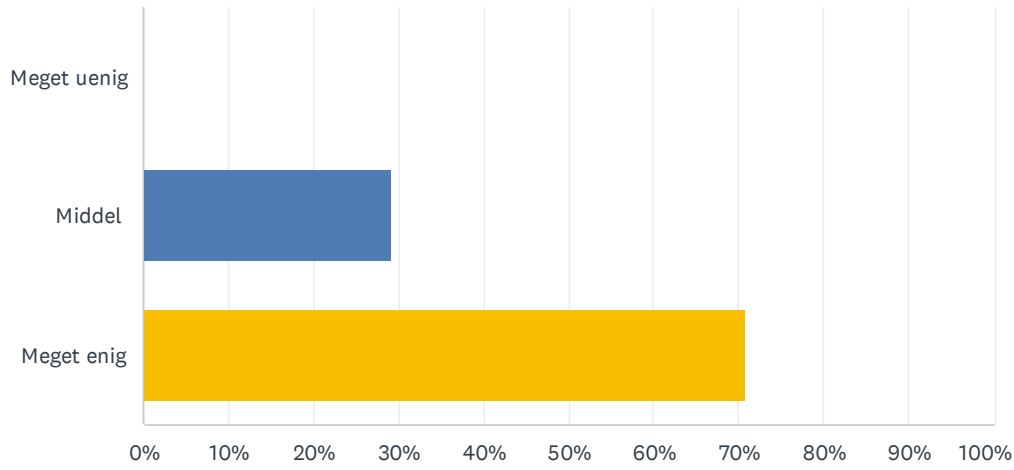

SVARMULIGHEDER	BESVARELSER	
Meget uenig	0.00%	0
Middel	29.23%	19
Meget enig	70.77%	46
I ALT		65

Sp. 20 I hvilken grad oplevede du, at det var let at finde nogen at køre på ski med (det kan være andre elever eller lærere)

Besvaret: 65 Sprunget over: 1