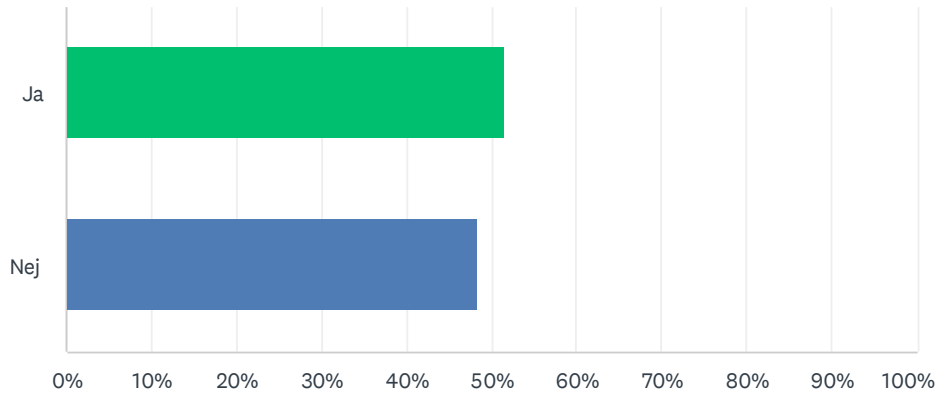

Sp. 1 Hvem er du?

Besvaret: 66 Sprunget over: 0

SVARMULIGHEDER	BESVARELSER
Dreng	48.48% 32
pige	51.52% 34
I ALT	66

Sp. 2 Hvilken klasse går du i?

Besvaret: 66 Sprunget over: 0

SVARMULIGHEDER	BESVARELSER
9.kl	34.85% 23
10.kl	65.15% 43
I ALT	66

Sp. 3 Har du stået på ski før årets tur til Østrig?

Besvaret: 66 Sprunget over: 0

SVARMULIGHEDER	BESVARELSER	
Ja	51.52%	34
Nej	48.48%	32
I ALT		66

Sp. 4 Antal skiture inden vores tur til Østrig?

Besvaret: 66 Sprunget over: 0