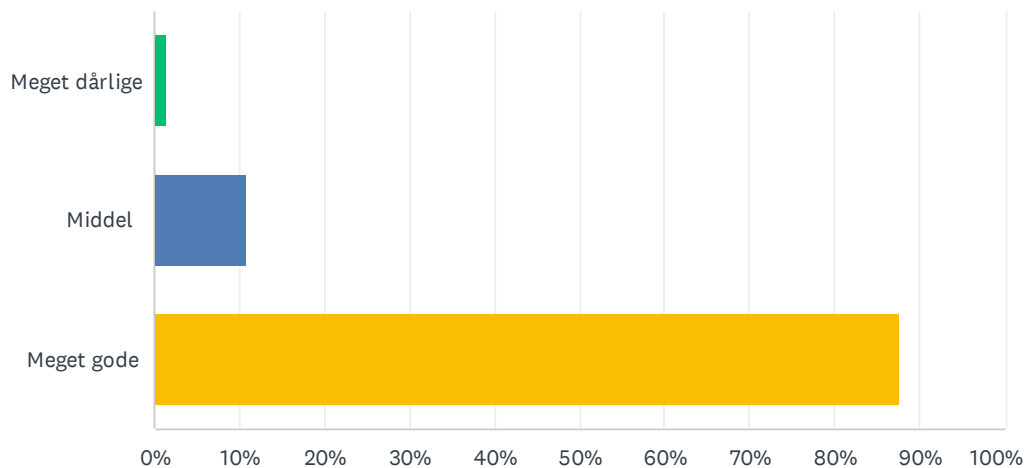

Besvaret: 65 Sprunget over: 1

SVARMULIGHEDER	BESVARELSER	
Meget uenig	1.54%	1
Uenig	1.54%	1
Middel	23.08%	15
Enig	41.54%	27
Meget enig	32.31%	21
I ALT		65

Sp. 14 Har du kommentarer til busturen eller opholdet på Scholsshof - hvis ikke, så tryk på næste

Besvaret: 6 Sprunget over: 60

Sp. 15 Hvad var dit overordnede indtryk af mulighederne for at stå på ski i det område vi besøgte?

Besvaret: 65 Sprunget over: 1

SVARMULIGHEDER	BESVARELSER	
Meget dårlige	1.54%	1
Middel	10.77%	7
Meget gode	87.69%	57
I ALT		65