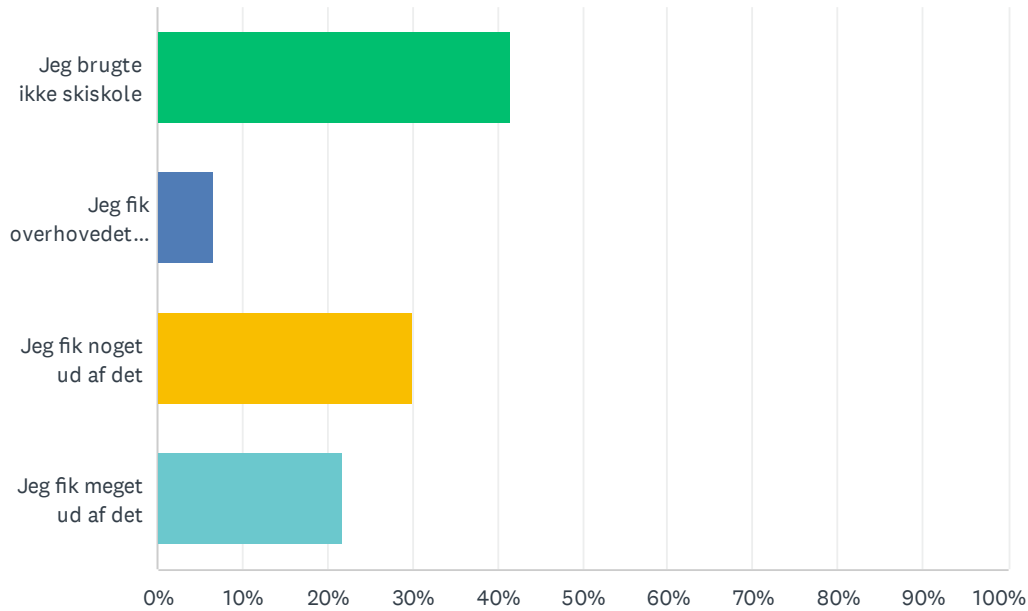

Besvaret: 65 Sprunget over: 1

SVARMULIGHEDER	BESVARELSER	
Meget uenig	1.54%	1
Uenig	1.54%	1
Middel	23.08%	15
Enig	41.54%	27
Meget enig	32.31%	21
I ALT		65

Sp. 14 Har du kommentarer til busturen eller opholdet på Scholsshof - hvis ikke, så tryk på næste

Besvaret: 6 Sprunget over: 60

Sp. 15 Hvad var dit overordnede indtryk af mulighederne for at stå på ski i det område vi besøgte?

Besvaret: 65 Sprunget over: 1

SVARMULIGHEDER	BESVARELSER	
Meget dårlige	1.54%	1
Middel	10.77%	7
Meget gode	87.69%	57
I ALT		65

Sp. 16 Hvis du var med i skiskolen - så angiv i hvilken grad du fik noget ud af det

Besvaret: 60 Sprunget over: 6

SVARMULIGHEDER	BESVARELSER	
Jeg brugte ikke skiskole	41.67%	25
Jeg fik overhovedet ikke noget ud af det	6.67%	4
Jeg fik noget ud af det	30.00%	18
Jeg fik meget ud af det	21.67%	13
I ALT		60