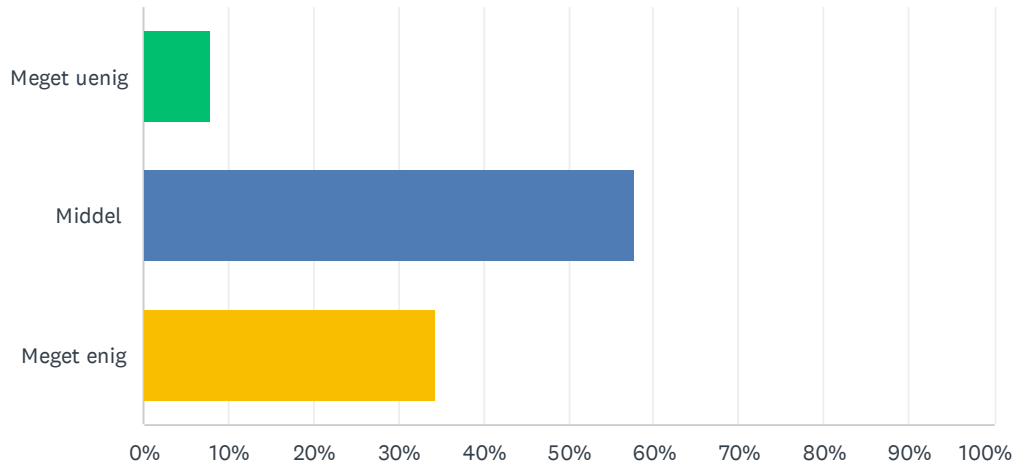

SVARMULIGHEDER	BESVARELSER	
Meget uenig	7.81%	5
Middel	57.81%	37
Meget enig	34.38%	22
I ALT		64

Sp. 13 I hvilken grad er du enig i at hallen, trampoliner og opholdsområdet gjorde opholdet på Schlosshof godt?

Besvaret: 65 Sprunget over: 1