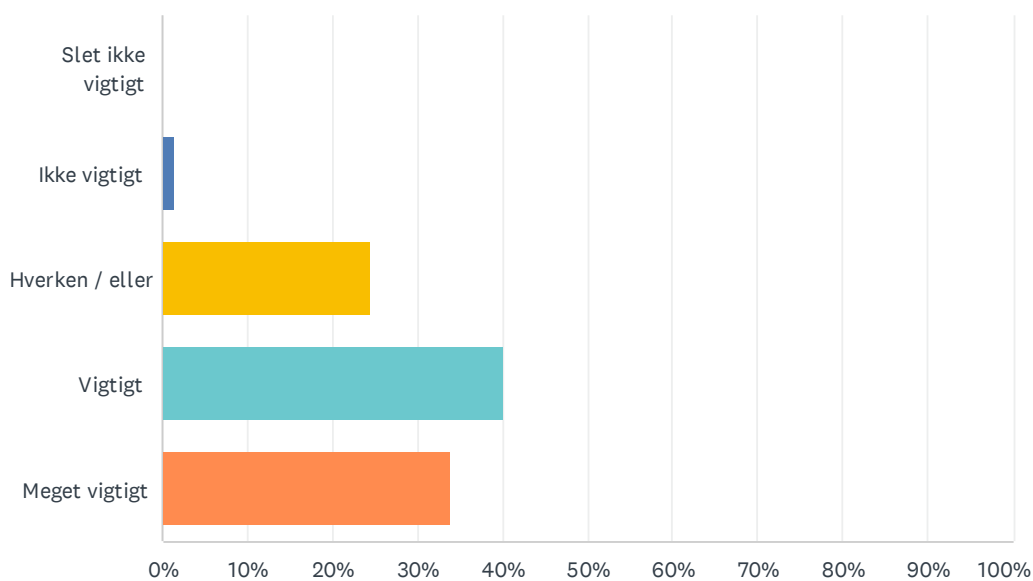

Besvaret: 65 Sprunget over: 1

SVARMULIGHEDER	BESVARELSER	
Meget uenig	0.00%	0
uenig	6.15%	4
Middel	13.85%	9
Enig	63.08%	41
Meget enig	16.92%	11
I ALT		65

Sp. 8 I hvilken grad oplevede du, at der var tilpas med underholdning på busturen

Besvaret: 65 Sprunget over: 1

SVARMULIGHEDER	BESVARELSER	
Meget uenig	1.54%	1
Uenig	7.69%	5
Middel	24.62%	16
Enig	55.38%	36
Meget enig	10.77%	7
I ALT		65

Sp. 9 I hvilken grad oplevede du at maden på busturen var god?

Besvaret: 65 Sprunget over: 1

SVARMULIGHEDER	BESVARELSER
Meget uenig	3.08% 2
Uenig	18.46% 12
Middel	40.00% 26
Enig	35.38% 23
Meget enig	3.08% 2
I ALT	65

Sp. 10 Hvor vigtigt er det for dig, at der er tid til at handle ved grænsen?

Besvaret: 65 Sprunget over: 1

SVARMULIGHEDER	BESVARELSER	
Slet ikke vigtigt	0.00%	0
Ikke vigtigt	1.54%	1
Hverken / eller	24.62%	16
Vigtigt	40.00%	26
Meget vigtigt	33.85%	22
I ALT		65

Sp. 11 I hvilken grad er du enig i at Schlosshof var et dejligt at bo, når vi var på skitur