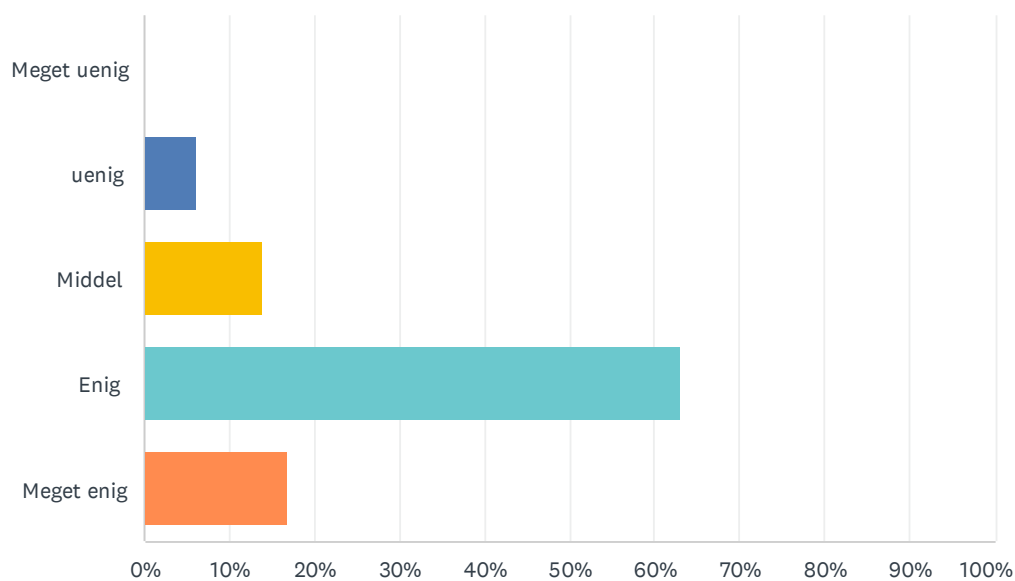

Sp. 7 I hvilken grad syntes du, at busserne var moderne og pæne

Besvaret: 65 Sprunget over: 1