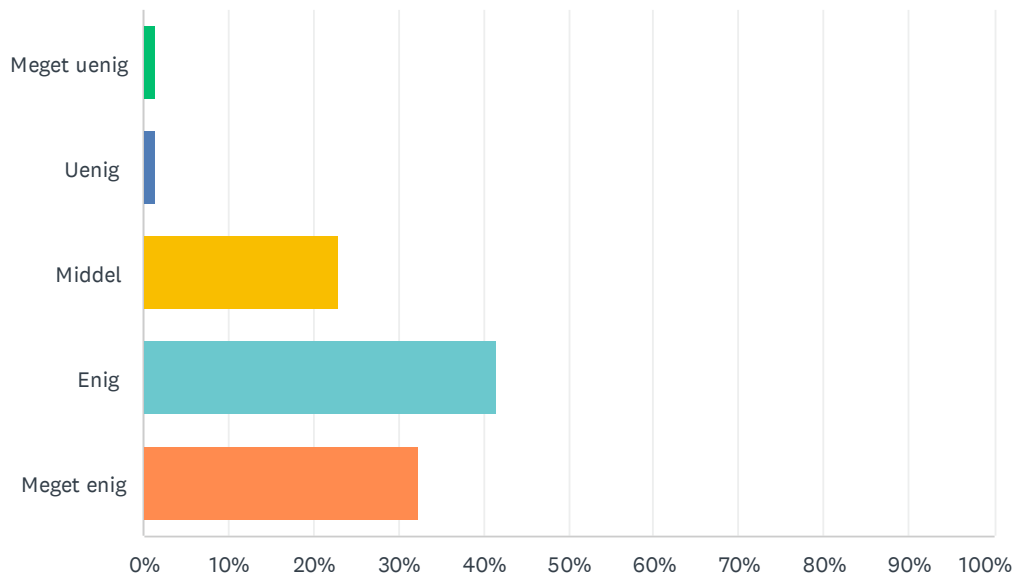

Sp. 13 I hvilken grad er du enig i at hallen, trampoliner og opholdsområdet gjorde opholdet på Schlosshof godt?

Besvaret: 65 Sprunget over: 1