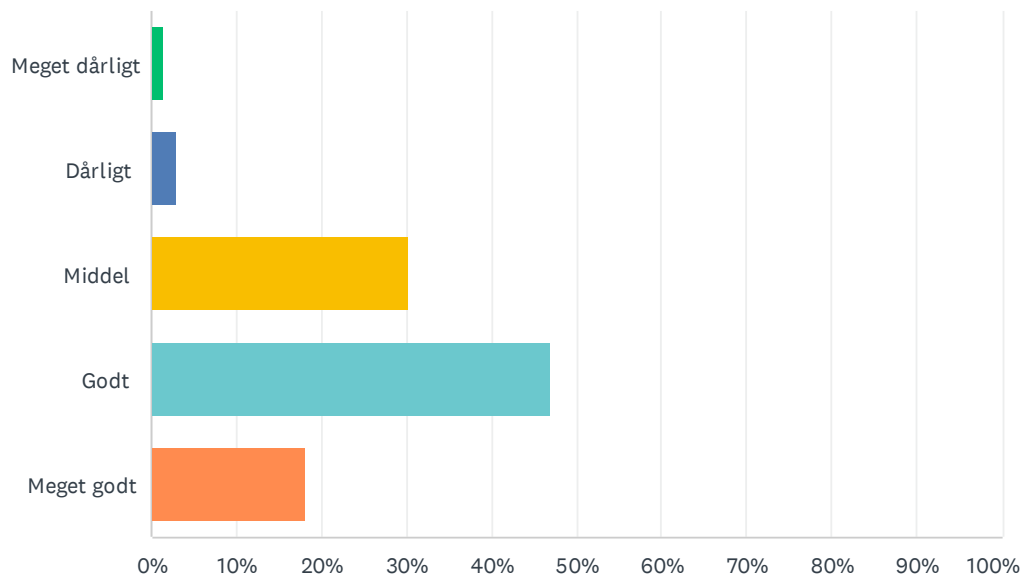

SVARMULIGHEDER	BESVARELSER	
Jeg har ikke stået på ski før denne tur	48.48%	32
1 skitur	25.76%	17
2 skiture	6.06%	4
3-5 skitur	4.55%	3
5-10 skiture	12.12%	8
Mere end 10 skiture	3.03%	2
I ALT		66

Sp. 5 I hvilken grad følte du dig godt informeret om skituren inden afrejsen

Besvaret: 66 Sprunget over: 0

SVARMULIGHEDER	BESVARELSER	
Meget dårligt	1.52%	1
Dårligt	3.03%	2
Middel	30.30%	20
Godt	46.97%	31
Meget godt	18.18%	12
I ALT		66

Sp. 6 I hvilken grad kunne du bruge pakkelisten?

Besvaret: 66 Sprunget over: 0