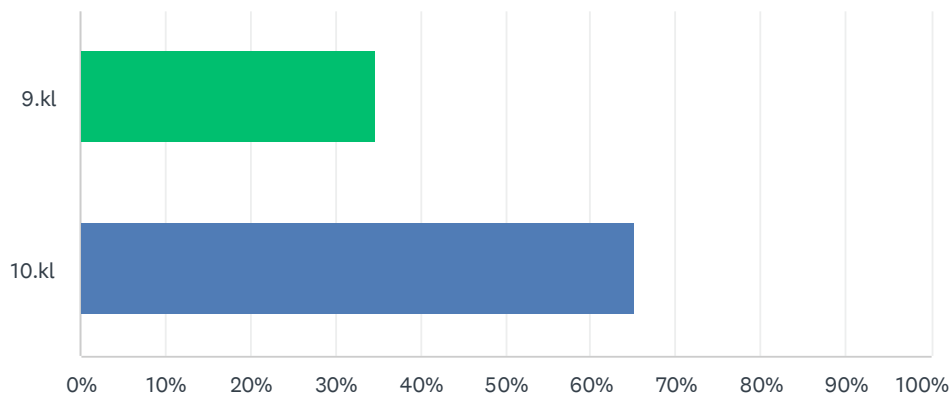

Sp. 1 Hvem er du?

Besvaret: 66 Sprunget over: 0

SVARMULIGHEDER	BESVARELSER
Dreng	48.48% 32
pige	51.52% 34
I ALT	66

Sp. 2 Hvilken klasse går du i?

Besvaret: 66 Sprunget over: 0

SVARMULIGHEDER	BESVARELSER
9.kl	34.85% 23
10.kl	65.15% 43
I ALT	66

Sp. 3 Har du stået på ski før årets tur til Østrig?

Besvaret: 66 Sprunget over: 0

SVARMULIGHEDER	BESVARELSER	
Ja	51.52%	34
Nej	48.48%	32
I ALT		66

Sp. 4 Antal skiture inden vores tur til Østrig?

Besvaret: 66 Sprunget over: 0

SVARMULIGHEDER	BESVARELSER	
Jeg har ikke stået på ski før denne tur	48.48%	32
1 skitur	25.76%	17
2 skiture	6.06%	4
3-5 skitur	4.55%	3
5-10 skiture	12.12%	8
Mere end 10 skiture	3.03%	2
I ALT		66

Sp. 5 I hvilken grad følte du dig godt informeret om skituren inden afrejsen