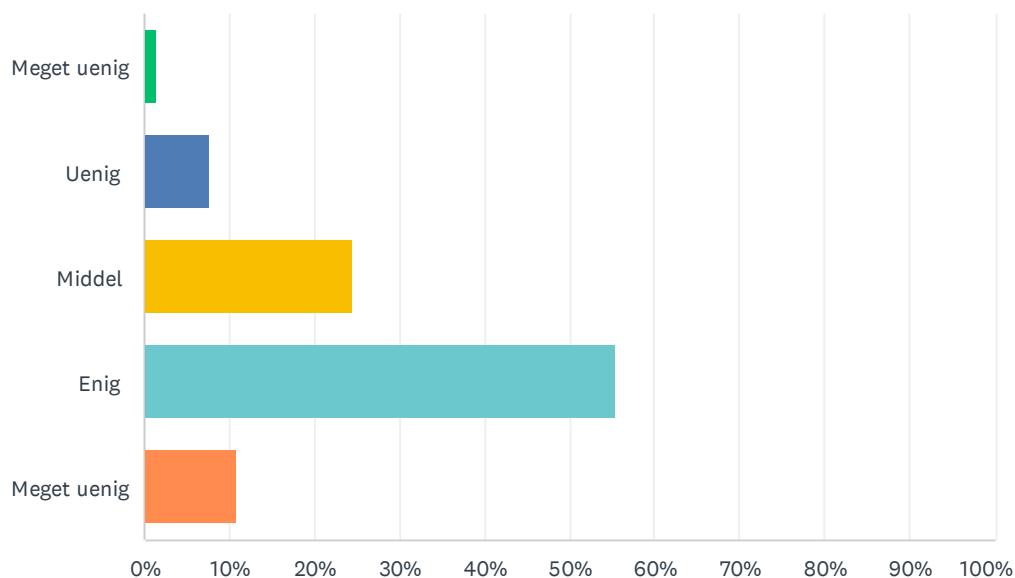

SVARMULIGHEDER	BESVARELSER	
Meget uenig	0.00%	0
uenig	6.15%	4
Middel	13.85%	9
Enig	63.08%	41
Meget enig	16.92%	11
I ALT		65

Sp. 8 I hvilken grad oplevede du, at der var tilpas med underholdning på busturen

Besvaret: 65 Sprunget over: 1

SVARMULIGHEDER	BESVARELSER	
Meget uenig	1.54%	1
Uenig	7.69%	5
Middel	24.62%	16
Enig	55.38%	36
Meget enig	10.77%	7
I ALT		65

Sp. 9 I hvilken grad oplevede du at maden på busturen var god?

Besvaret: 65 Sprunget over: 1